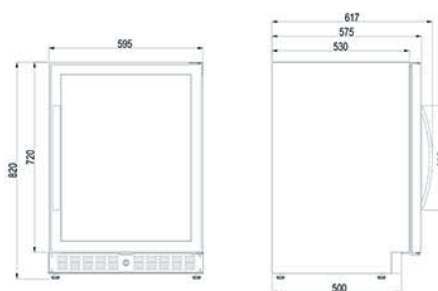

DOMETIC E45FG

Cave à vin à double zone avec porte en verre sans cadre
45 bouteilles

E45FG

DOMETIC

NEB,
le pro du petit frigo,
spécialiste du froid insolite
depuis 1964 !

CARACTÉRISTIQUES

Equipement et finitions

- Deux zones thermiques pour stocker différents vins à leur température parfaite
- La fonction chauffage et refroidissement permet d'atteindre rapidement et de maintenir de façon fiable la température réglée
- Porte en verre à 3 couches sans cadre avec filtre UV
- Système de circulation d'air intégré pour une distribution homogène de la température
- Le filtre à carbone et le réservoir d'eau créent un climat parfait pour stocker et vieillir le vin
- Meilleure évaluation de l'efficacité énergétique - conforme aux nouvelles exigences en matière d'efficacité énergétique (à partir de mars 2021)
- Fourni avec serrure et clé pour garder votre précieux vin en sécurité

Dimensions (l x h x p, mm)

595 x 820 x 617 mm (avec poignée)

NEB 36 RUE MARCELIN BERTHELOT 93700 DRANCY - FRANCE

TEL +33 (0)1 48 32 11 56 - FAX +33 (0)1 48 32 61 31

email : frigoneb@neb.fr site : www.neb.fr