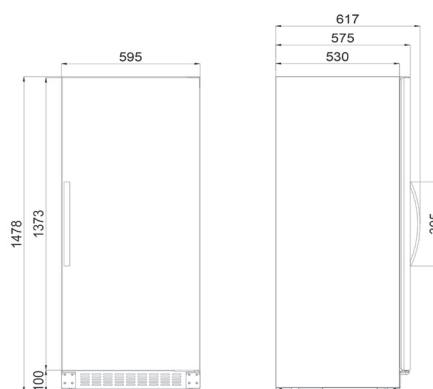

#### Dimensions (l x h x p, mm)

- 595 x 1 476 x 617 mm (avec poignée)

**NEB 36 RUE MARCELIN BERTHELOT 93700 DRANCY - FRANCE**

**TEL +33 (0)1 48 32 11 56 - FAX +33 (0)1 48 32 61 31**

email : [frigoneb@neb.fr](mailto:frigoneb@neb.fr) site : [www.neb.fr](http://www.neb.fr)